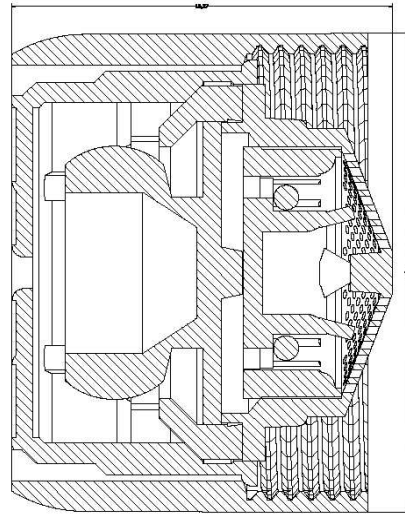

Limiteur régulateur pour robinet *EcarT4 / T6 / T8*

référence **ECART4**

ECART6

ECART8

Cartouche universelle pour tout robinet , disponible avec ou sans bague M22 F24 adapteur

Joint torique régulateur Matériel Hostaform ACS

débit régulé à 4.5 (T4) 6.5 (T6) 8 litres (T8) par minute *quelle que soit la pression.*

EcarT4 , 4.5 litres minute

EcarT6 , 6.5 litres minute

EcarT8 , 8 litres minute